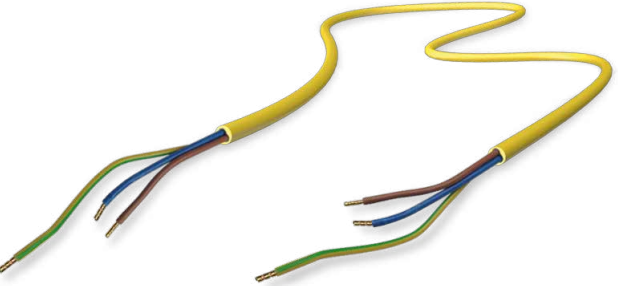

## Produktvarianten

Farb-Code der Leitung:	Bitte einfach die Leitungslänge angeben.
<b>Tiefschwarz</b> 02 = schwarz	Zum Beispiel: 020 = 2 Meter 045 = 4,5 Meter
<b>Gelbgrün</b> 13 = grün	
<b>Feuerrot</b> 12 = rot	
<b>Rapsgeilb</b> 15 = gelb	
<b>Himmelblau</b> 14 = blau	

Sie können die Leitungen im Standard abgemantelt mit Aderendhülsen bestellen.

Ergänzend dazu bieten wir Ihnen eine Vielfalt für  
Seite 1 = Eingangsseite (sogenannte Steckerseite)  
Seite 2 = Ausgangsseite (sogenannte Buchsenseite)