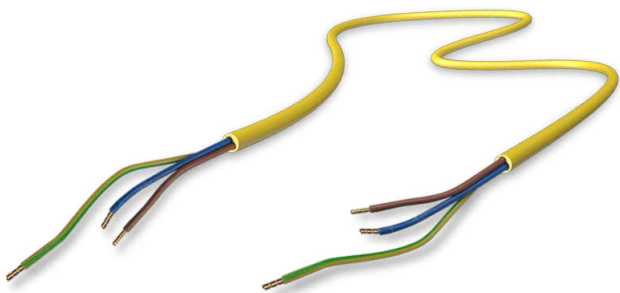

Produkte **SPEZIAL**

Tiefschwarz	02	schwarz
Gelbgrün	0213	grün
Feuerrot	0212	rot
Rapsgelb	0215	gelb
Himmelblau	0214	blau

Farb-Code der Leitung:

Bitte einfach die Leitungslänge angeben.

Zum Beispiel:
020 = 2 Meter
045 = 4,5 Meter

Sie können die Leitungen im Standard abgemantelt mit Aderendhülsen bestellen.

Ergänzend dazu bieten wir Ihnen eine Vielfalt für
Seite 1 = Eingangsseite (sogenannte Steckerseite)
Seite 2 = Ausgangsseite (sogenannte Buchsen-
seite)

Die Leitungsfarbe und die Leitungslänge sind ebenfalls frei wählbar. Wir beraten Sie gerne dazu.
Hier finden Sie einige Artikel in der Auswahl.

WIR sind die Profis für mobile Netz-Steckverbindungen aller Art.

Technische Details:

- Zuleitung H05VV-F 3G1,5
- weitere Leitungstypen auf Anfrage
- Wunschlänge für Ihren Bedarf zugeschnitten

Die tagesaktuellen Kupferpreise werden separat berechnet.

Schon gewusst?

Die Zuleitungen sind wiederanschließbar