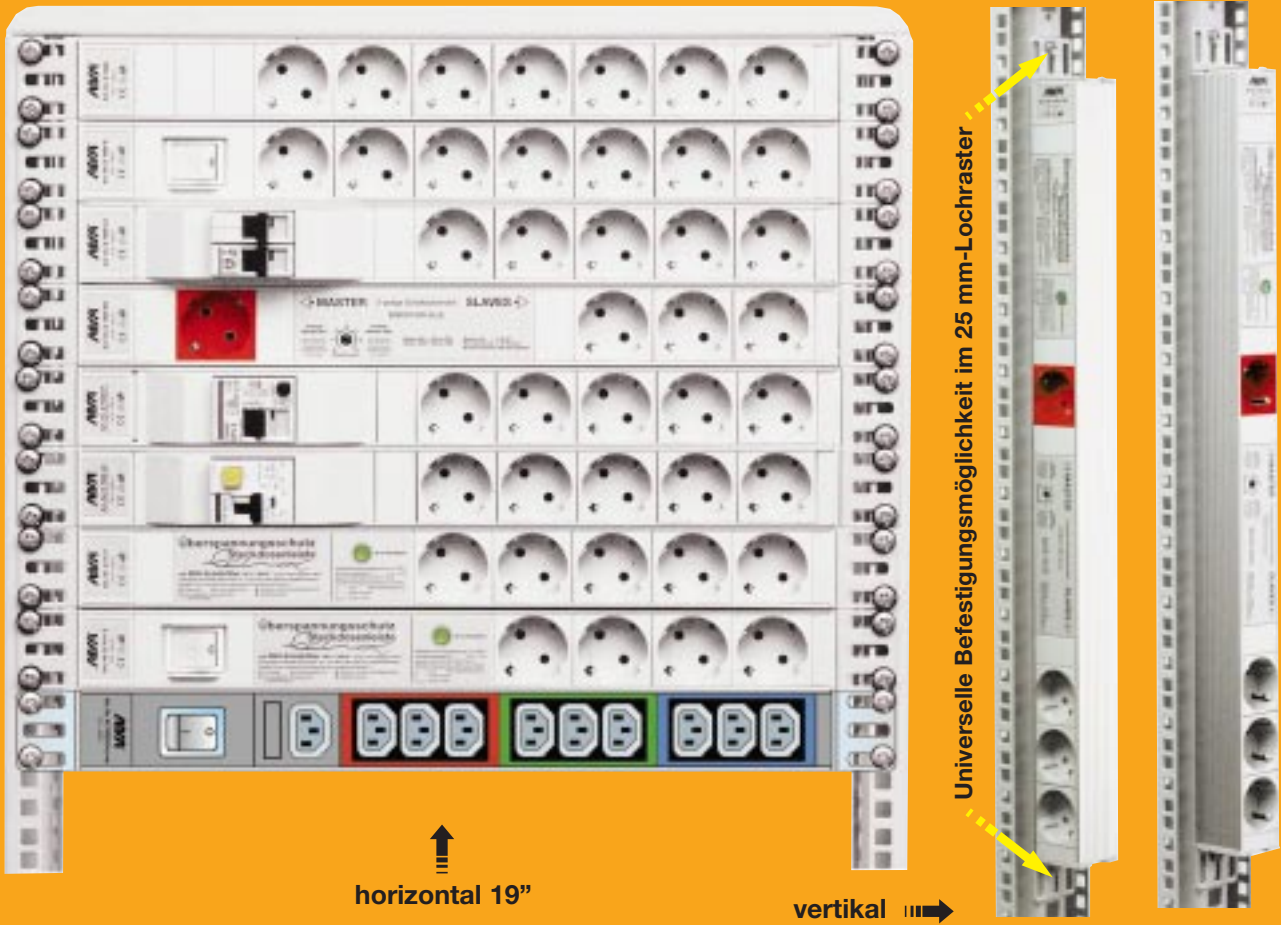

Einsatzmöglichkeiten unserer Alu-Steckdosenleisten

Schrankholmen-Montage